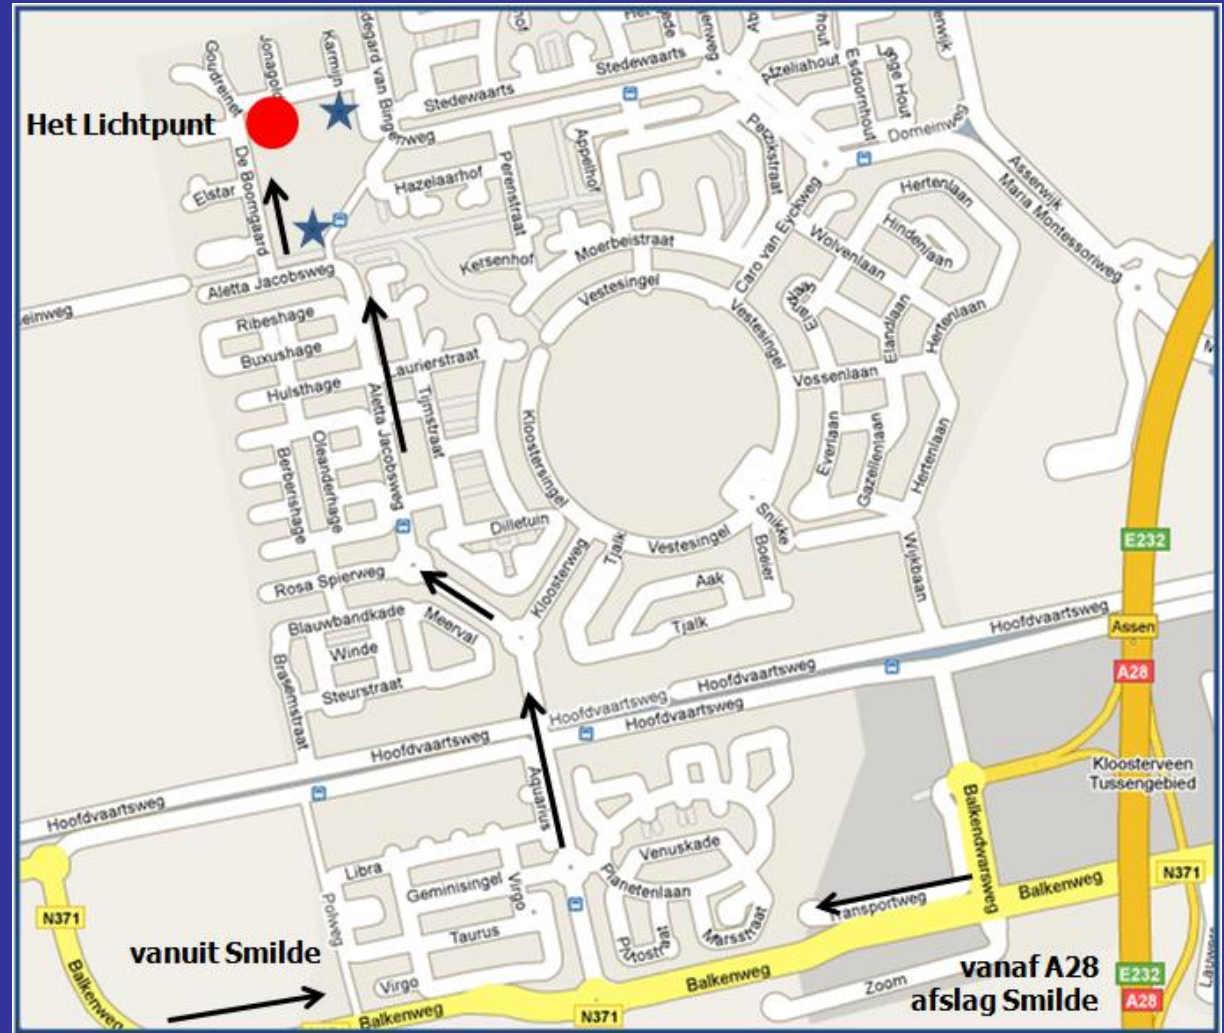

adres Het Lichtpunt

Boomgaard 7

9408 JA ASSEN

▶ routebeschrijving op volgende pagina

ROUTE BESCHRIJVING

Het Lichtpunt
Boomgaard 7
9408 JA ASSEN

Parkeergelegenheid

Rondom de kerk is bij de scholen voldoende parkeergelegenheid. Om de parkeeroverlast voor de buurt zoveel mogelijk te beperken verzoeken we u gebruik te maken van de parkeergelegenheid van de omliggende scholen (zie blauwe sterren op routebeschrijving).